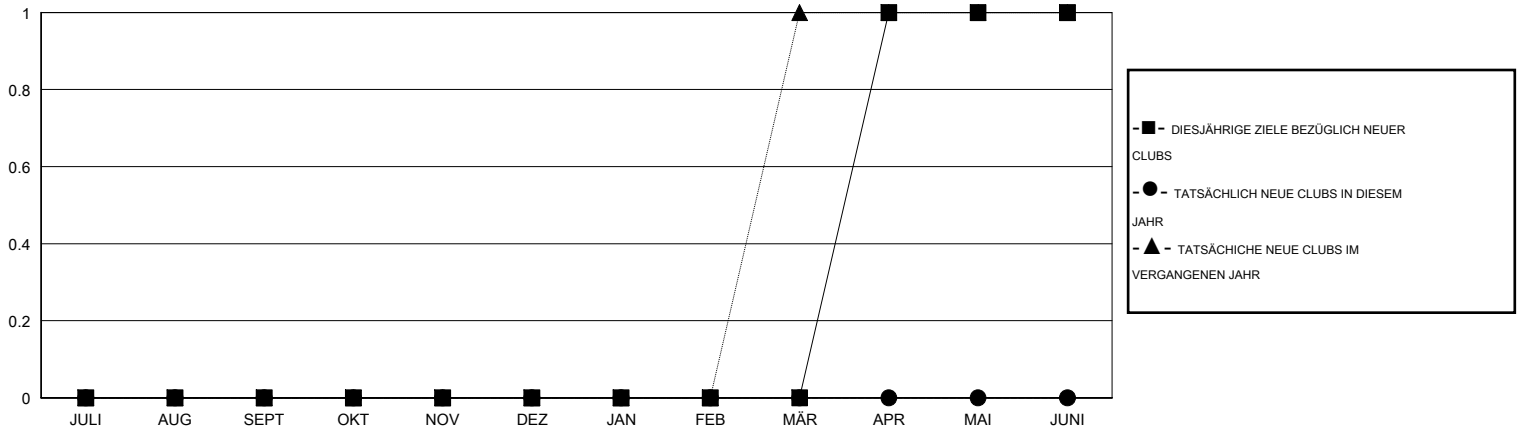

MONTHLY MEMBERSHIP PROGRESS REPORT

District 111SN

Results as of: 11/30/2016

GMT: Carl Robert Rettby

STANDORT GERMANY

GMT KONST. GEB.: 4

Clubs					Pro Mitglied				
ERGEBNISSE FÜR 2016-2017					ERGEBNISSE FÜR 2016-2017				
QUARTAL	ZIEL NEUE CLUBS	NEUE CLUBS	AUFGELOSTE CLUBS	NETTO-GEWINN/-VERLUST	QUARTAL	ZIEL NEUE MITGLIEDER	HINZUGEFÜGTE GRÜNDUNGS- UND NEUE MITGLIEDER	AUSGESCHIEDENE MITGLIEDER	NETTO-GEWINN/-VERLUST
JULI/AUG/SEPT	0	0	0	0	JULI/AUG/SEPT	0	17	22	-5
OKT/NOV/DEZ	0	0	0	0	OKT/NOV/DEZ	0	3	6	-3
JAN/FEB/MÄR	0	0	0	0	JAN/FEB/MÄR	5	0	0	0
APR/MAI/JUNI	1	0	0	0	APR/MAI/JUNI	40	0	0	0

ZIELE UND TATSÄCHLICHE NEUE CLUBS KUMULATIV

ZIELE UND TATSÄCHLICHE MITGLIEDER KUMULATIV

ABGEMELDETE CLUBS: 0	16 VON 54 CLUBS HABEN 1 ODER MEHR NEUE MITGLIEDER AUFGENOMMEN	GESCHLECHTERVERTEILUNG
AUSGETRETENE MITGLIEDER	KLICKEN SIE HIER FÜR ANGABEN ZUM ZUSTAND DES CLUBS	MANN 1,537 (82.72%)
VERSTORBEN 14		FRAU 321 (17.28%)
CLUB AUFGELOST 0		FAMILIENMITGLIEDER 26
ANDERE 14		HAUSHALTSVORSTAND 13
GESAMT 28		NICHT-FAMILIENVORSTAND 13