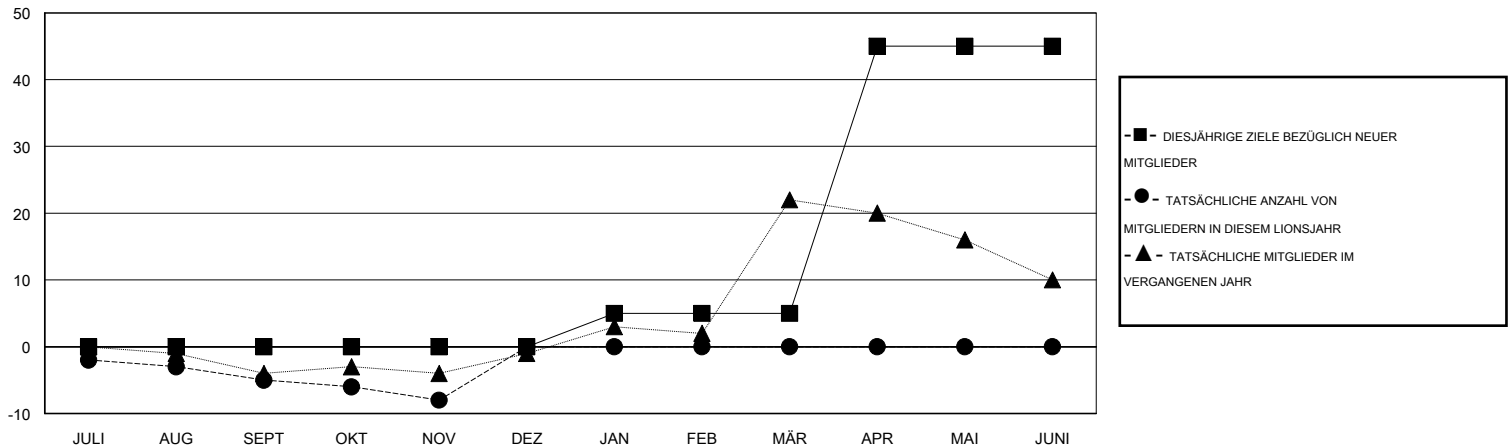

MONTHLY MEMBERSHIP PROGRESS REPORT

District 111SN

Results as of: 11/30/2016

GMT: Carl Robert Rettby

STANDORT GERMANY

GMT KONST. GEB.: 4

Clubs					Pro Mitglied				
ERGEBNISSE FÜR 2016-2017					ERGEBNISSE FÜR 2016-2017				
QUARTAL	ZIEL NEUE CLUBS	NEUE CLUBS	AUFGELOSTE CLUBS	NETTO-GEWINN/-VERLUST	QUARTAL	ZIEL NEUE MITGLIEDER	HINZUGEFÜGTE GRÜNDUNGS- UND NEUE MITGLIEDER	AUSGESCHIEDENE MITGLIEDER	NETTO-GEWINN/-VERLUST
JULI/AUG/SEPT	0	0	0	0	JULI/AUG/SEPT	0	17	22	-5
OKT/NOV/DEZ	0	0	0	0	OKT/NOV/DEZ	0	3	6	-3
JAN/FEB/MÄR	0	0	0	0	JAN/FEB/MÄR	5	0	0	0
APR/MAI/JUNI	1	0	0	0	APR/MAI/JUNI	40	0	0	0

ZIELE UND TATSÄCHLICHE NEUE CLUBS KUMULATIV

ZIELE UND TATSÄCHLICHE MITGLIEDER KUMULATIV

ABGEMELDETE CLUBS: 0	16 VON 54 CLUBS HABEN 1 ODER MEHR NEUE MITGLIEDER AUFGENOMMEN	GESCHLECHTERVERTEILUNG
AUSGETRETENE MITGLIEDER	KLICKEN SIE HIER FÜR ANGABEN ZUM ZUSTAND DES CLUBS	MANN 1,537 (82.72%)
VERSTORBEN 14		FRAU 321 (17.28%)
CLUB AUFGELOST 0		FAMILIENMITGLIEDER 26
ANDERE 14		HAUSHALTSVORSTAND 13
GESAMT 28		NICHT-FAMILIENVORSTAND 13